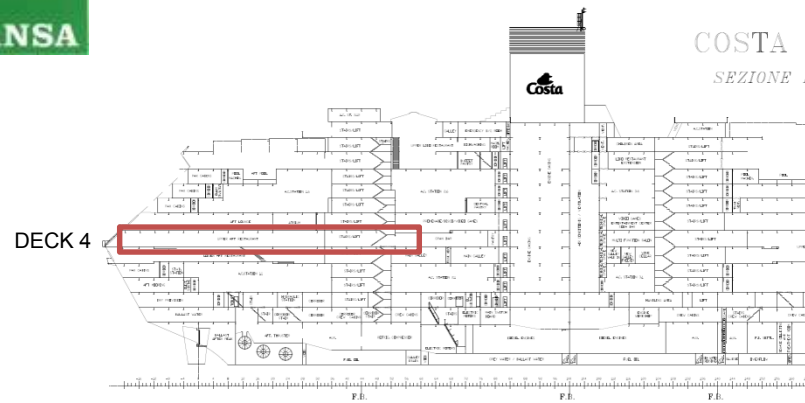

RICERCHE PONTE 4

PERCORSI DI PENETRAZIONE SMZ

RITROVAMENTO VITTIMA
21/01 VIRZI' LUISA ANTONIA

RITROVAMENTO VITTIME
23/01 GRUBE GABRIELE MARIA
23/01 SHALL INGE

RITROVAMENTO VITTIME
15/01 MASIA GIOVANNI
15/01 GUAL BUADES GULLIELMO

RITROVAMENTO VITTIME
17/01 SANDOR FEHER
17/01 GREGOIRE JEANNE YVONNE
17/01 GREGORIE PIERRE ANDRE EMILE
17/01 WERP JOSEF
17/01 GALLE HORSTE
22/02 PERSONA DA IDENTIFICARE
22/02 PERSONA DA IDENTIFICARE
22/02 PERSONA DA IDENTIFICARE

22/02 PERSONA DA IDENTIFICARE
22/02 PERSONA DA IDENTIFICARE
22/02 PERSONA DA IDENTIFICARE
22/02 PERSONA DA IDENTIFICARE

LIVELLO ACQUA