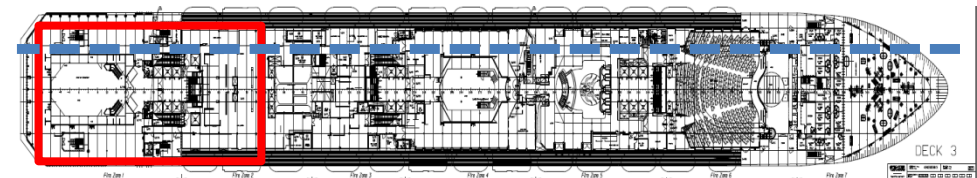

PIANIFICAZIONE RECUPERO VITTIME NAUFRAGIO COSTA CONCORDIA

COMANDO PROVINCIALE VIGILI DEL FUOCO
DI GROSSETO

RICERCHE PONTE 3

PERCORSI DI PENETRAZIONE SMZ

RITROVAMENTO VITTIMA
24/01 STUMPF SIGLINDE

LIVELLO ACQUA

RICERCHE PONTE 4

PERCORSI DI PENETRAZIONE SMZ

RITROVAMENTO VITTIMA
21/01 VIRZI' LUISA ANTONIA

RITROVAMENTO VITTIME
23/01 GRUBE GABRIELE MARIA
23/01 SHALL INGE

RITROVAMENTO VITTIME
15/01 MASIA GIOVANNI
15/01 GUAL BUADES GULLIELMO