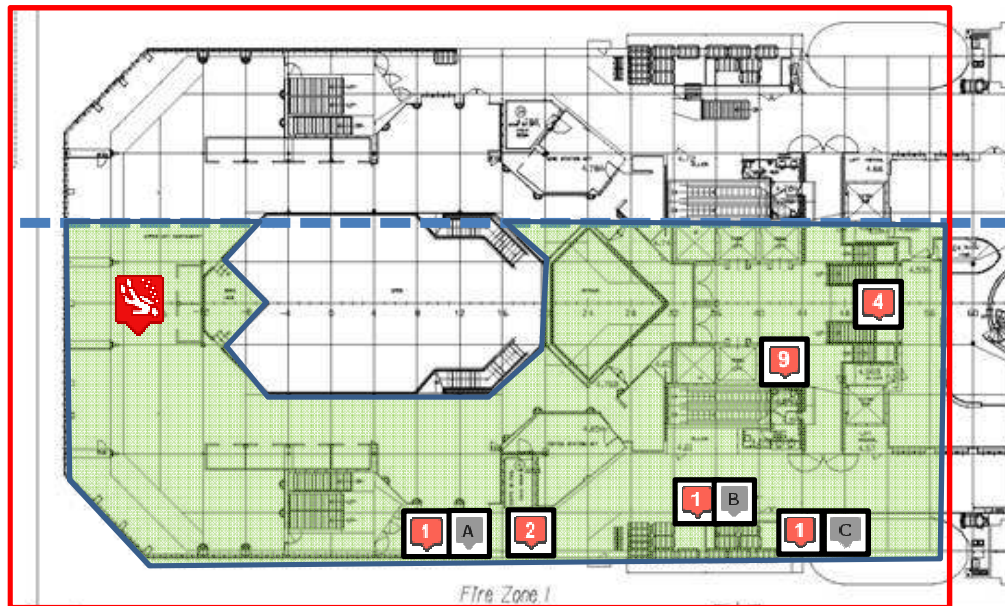

PIANIFICAZIONE RECUPERO VITTIME NAUFRAGIO COSTA CONCORDIA

COMANDO PROVINCIALE VIGILI DEL FUOCO
DI GROSSETO

RICERCHE PONTE 3

PERCORSI DI PENETRAZIONE SMZ

RITROVAMENTO VITTIMA
24/01 STUMPF SIGLINDE

LIVELLO ACQUA

RICERCHE PONTE 4

PERCORSI DI PENETRAZIONE SMZ

RITROVAMENTO VITTIMA
21/01 VIRZI' LUISA ANTONIA

RITROVAMENTO VITTIME
23/01 GRUBE GABRIELE MARIA
23/01 SHALL INGE

RITROVAMENTO VITTIME
15/01 MASIA GIOVANNI
15/01 GUAL BUADES GULLIELMO