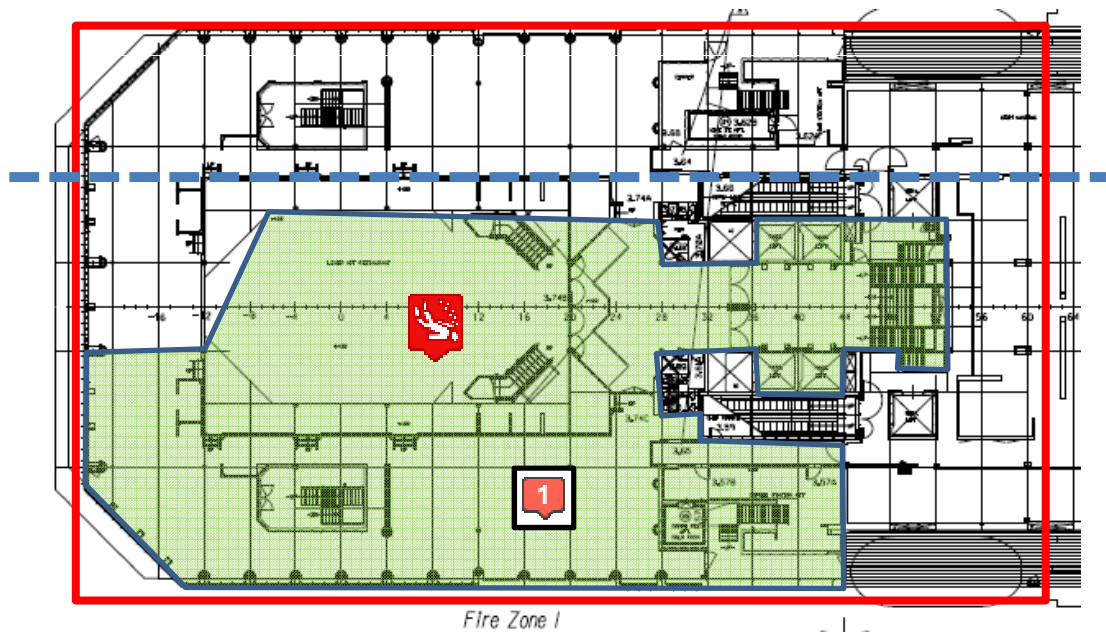

PIANIFICAZIONE RECUPERO VITTIME NAUFRAGIO COSTA CONCORDIA

COMANDO PROVINCIALE VIGILI DEL FUOCO
DI GROSSETO

RICERCHE PONTE 3

PERCORSI DI PENETRAZIONE SMZ

RITROVAMENTO VITTIMA
24/01 STUMPF SIGLINDE

LIVELLO ACQUA

RICERCHE PONTE 4

PERCORSI DI PENETRAZIONE SMZ

RITROVAMENTO VITTIMA
21/01 VIRZI' LUISA ANTONIA

RITROVAMENTO VITTIME
23/01 GRUBE GABRIELE MARIA
23/01 SHALL INGE

RITROVAMENTO VITTIME
15/01 MASIA GIOVANNI
15/01 GUAL BUADES GULLIELMO