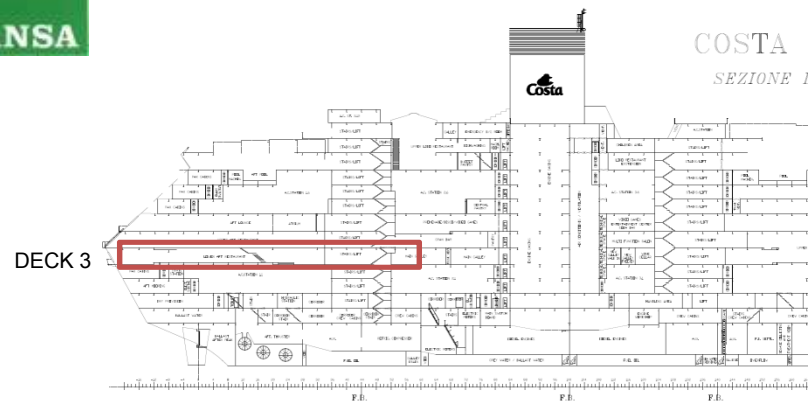

PIANIFICAZIONE RECUPERO VITTIME NAUFRAGIO COSTA CONCORDIA

COMANDO PROVINCIALE VIGILI DEL FUOCO
DI GROSSETO

RICERCHE PONTE 3

PERCORSI DI PENETRAZIONE SMZ

RITROVAMENTO VITTIMA
24/01 STUMPF SIGLINDE

LIVELLO ACQUA